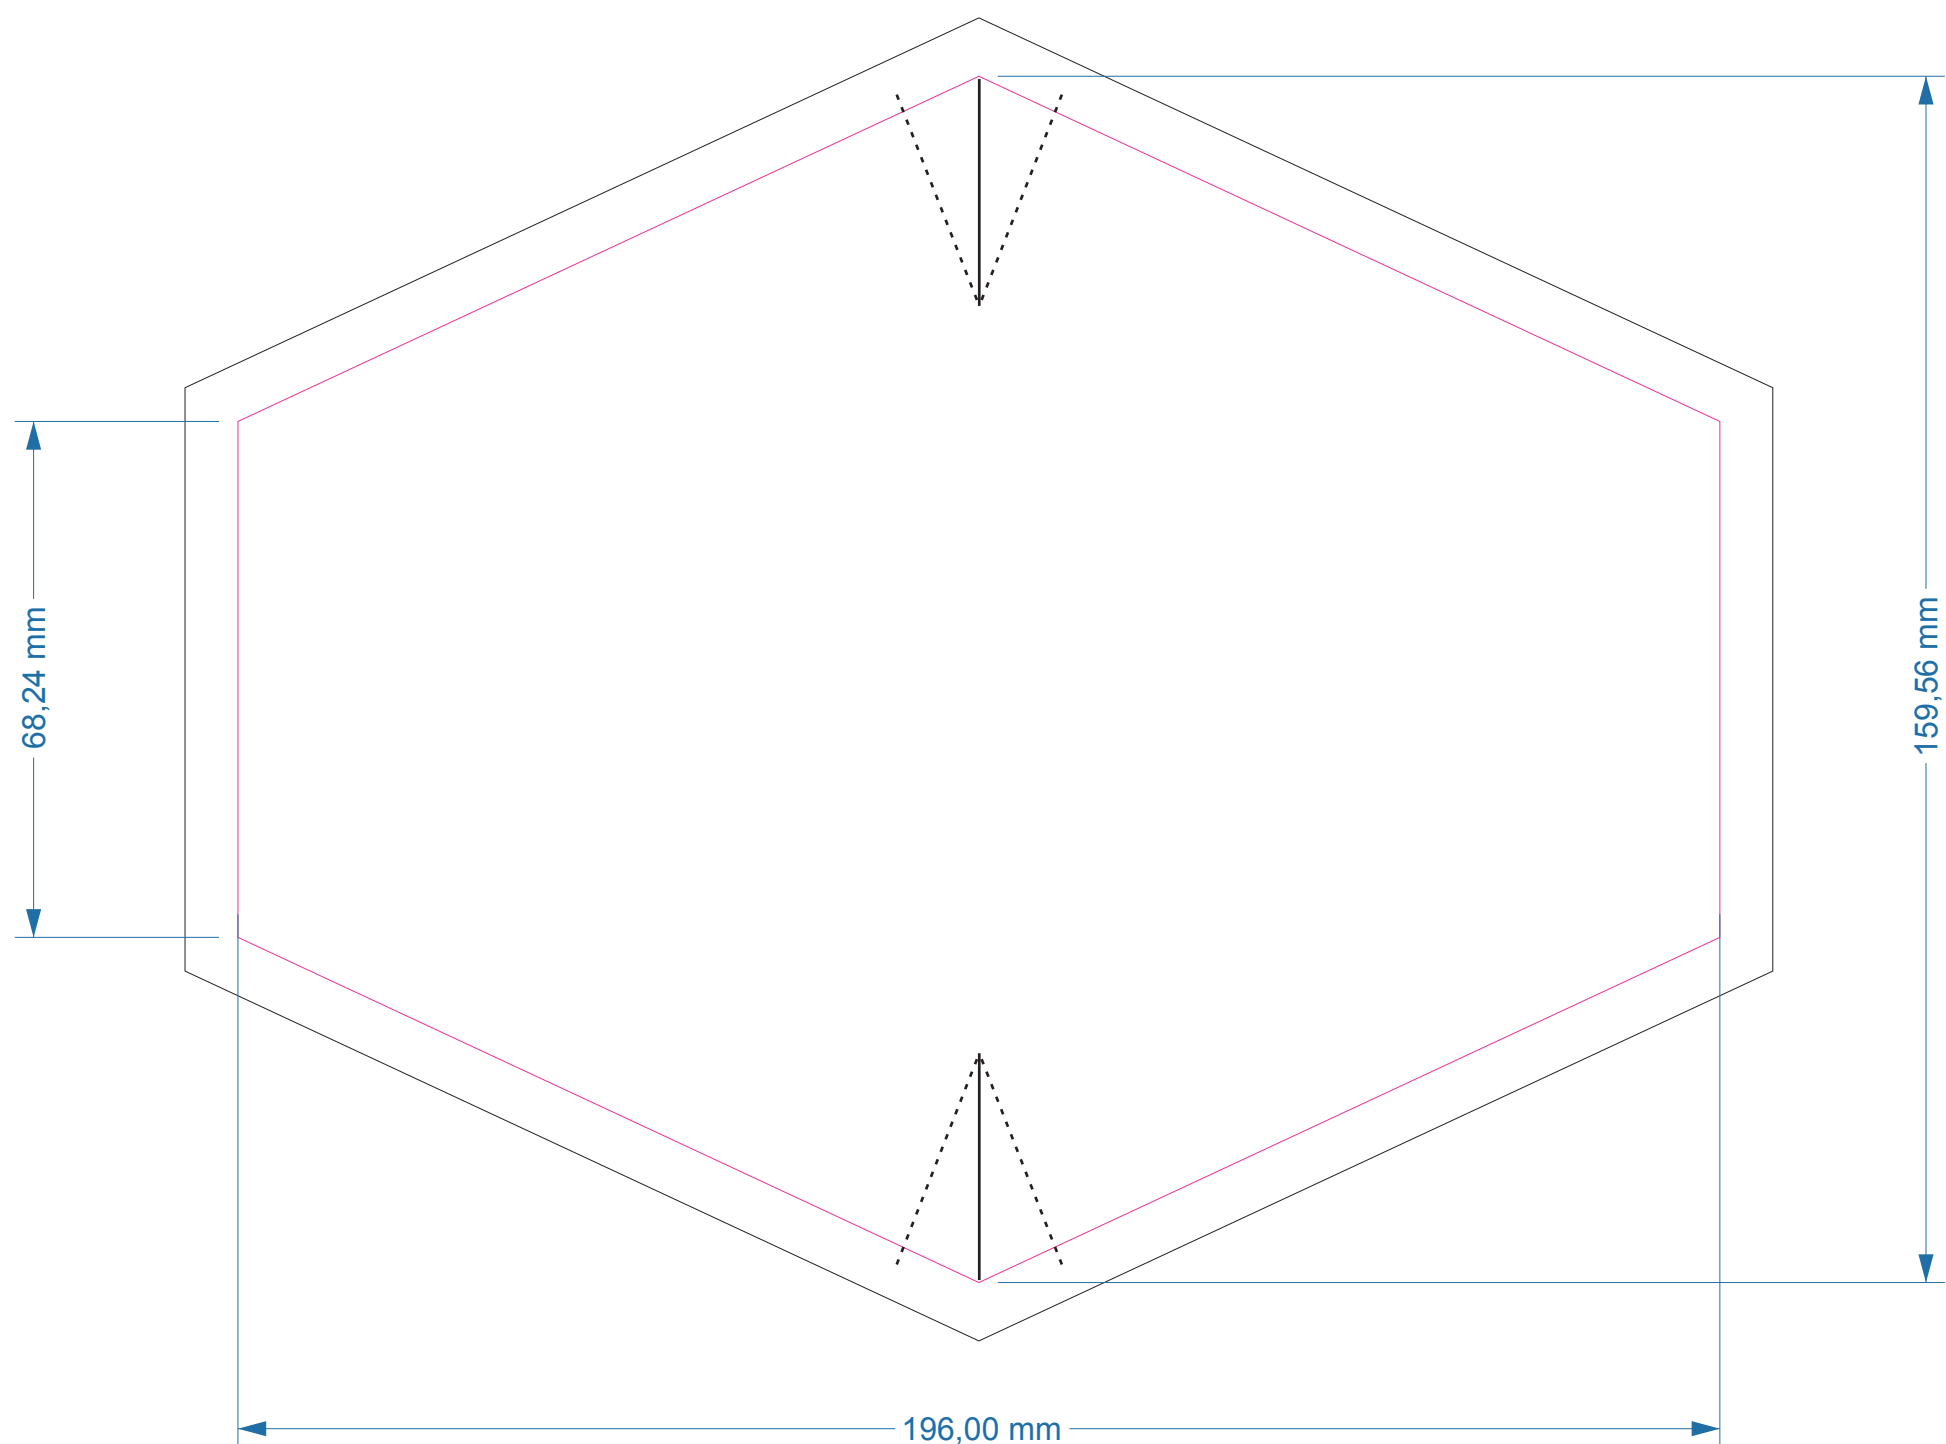

Gesichtsmaske 2-lagig 4961.0003.04

Daten	Logos/Grafiken: EPS, AI, TIF, PSD, PDF, InDesign Bilder: TIF, PSD, JPG mit mindestens 300dpi Auflösung
Programme	Wir arbeiten mit der neusten Adobe CC Palette.
Farben	Farben in Pantone C angeben. 4c-Eurokala-Druck auf Anfrage.
Schriften	Schriften vektorisieren. Ist dies nicht möglich, bitte Schriften mitliefern.