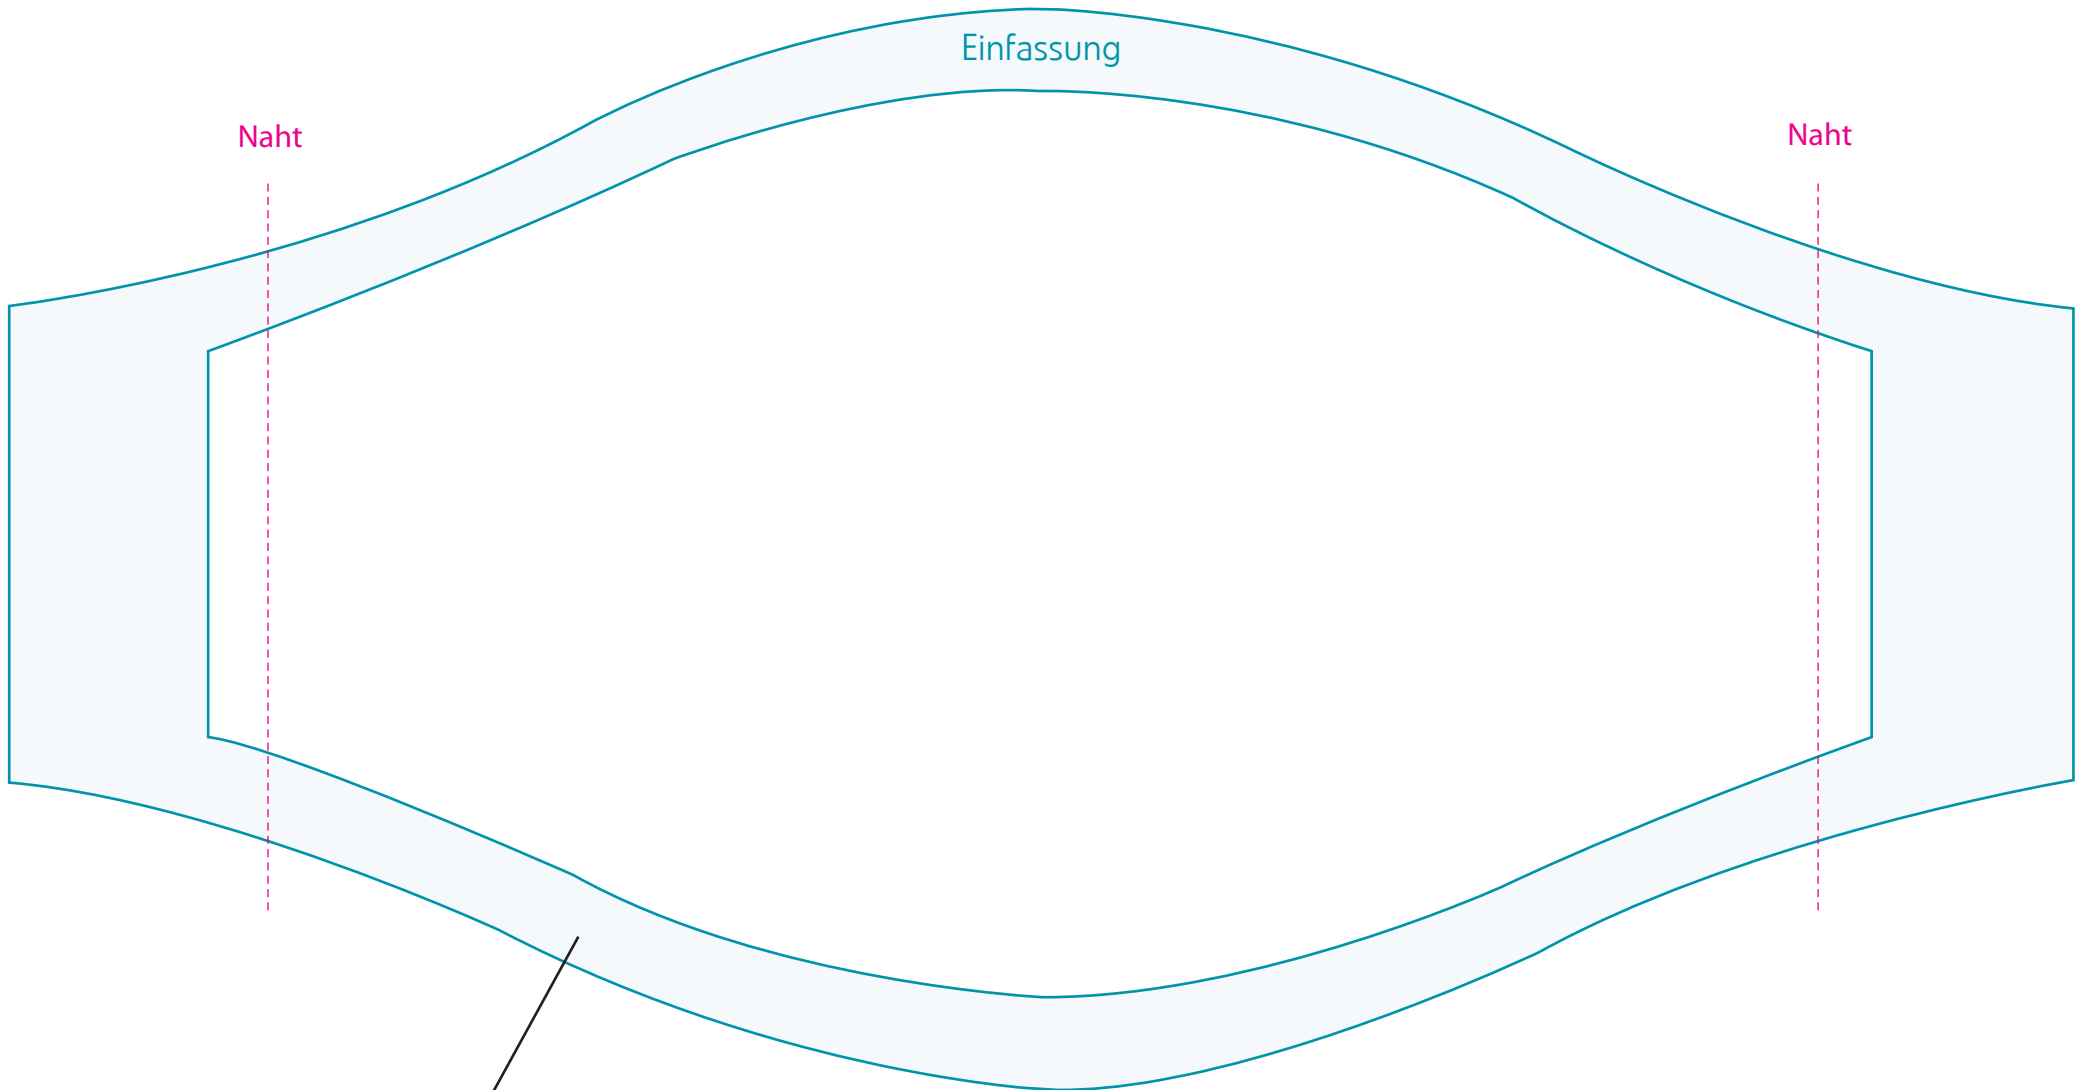

Gesichtsmaske, 4074.0023.00
Vorderseite

-  Schnittmuster: 27,3 x 14,3 cm
-  Sichtbare Druckfläche: 22 x 12 cm
-  Nähte
-  Bereich wird von Einfassung verdeckt

Randabfallende Motive/Farben bis zur Aussenkante anlegen (Schnittmuster)

Bandfarbe (bitte ankreuzen):

Weiss

Schwarz