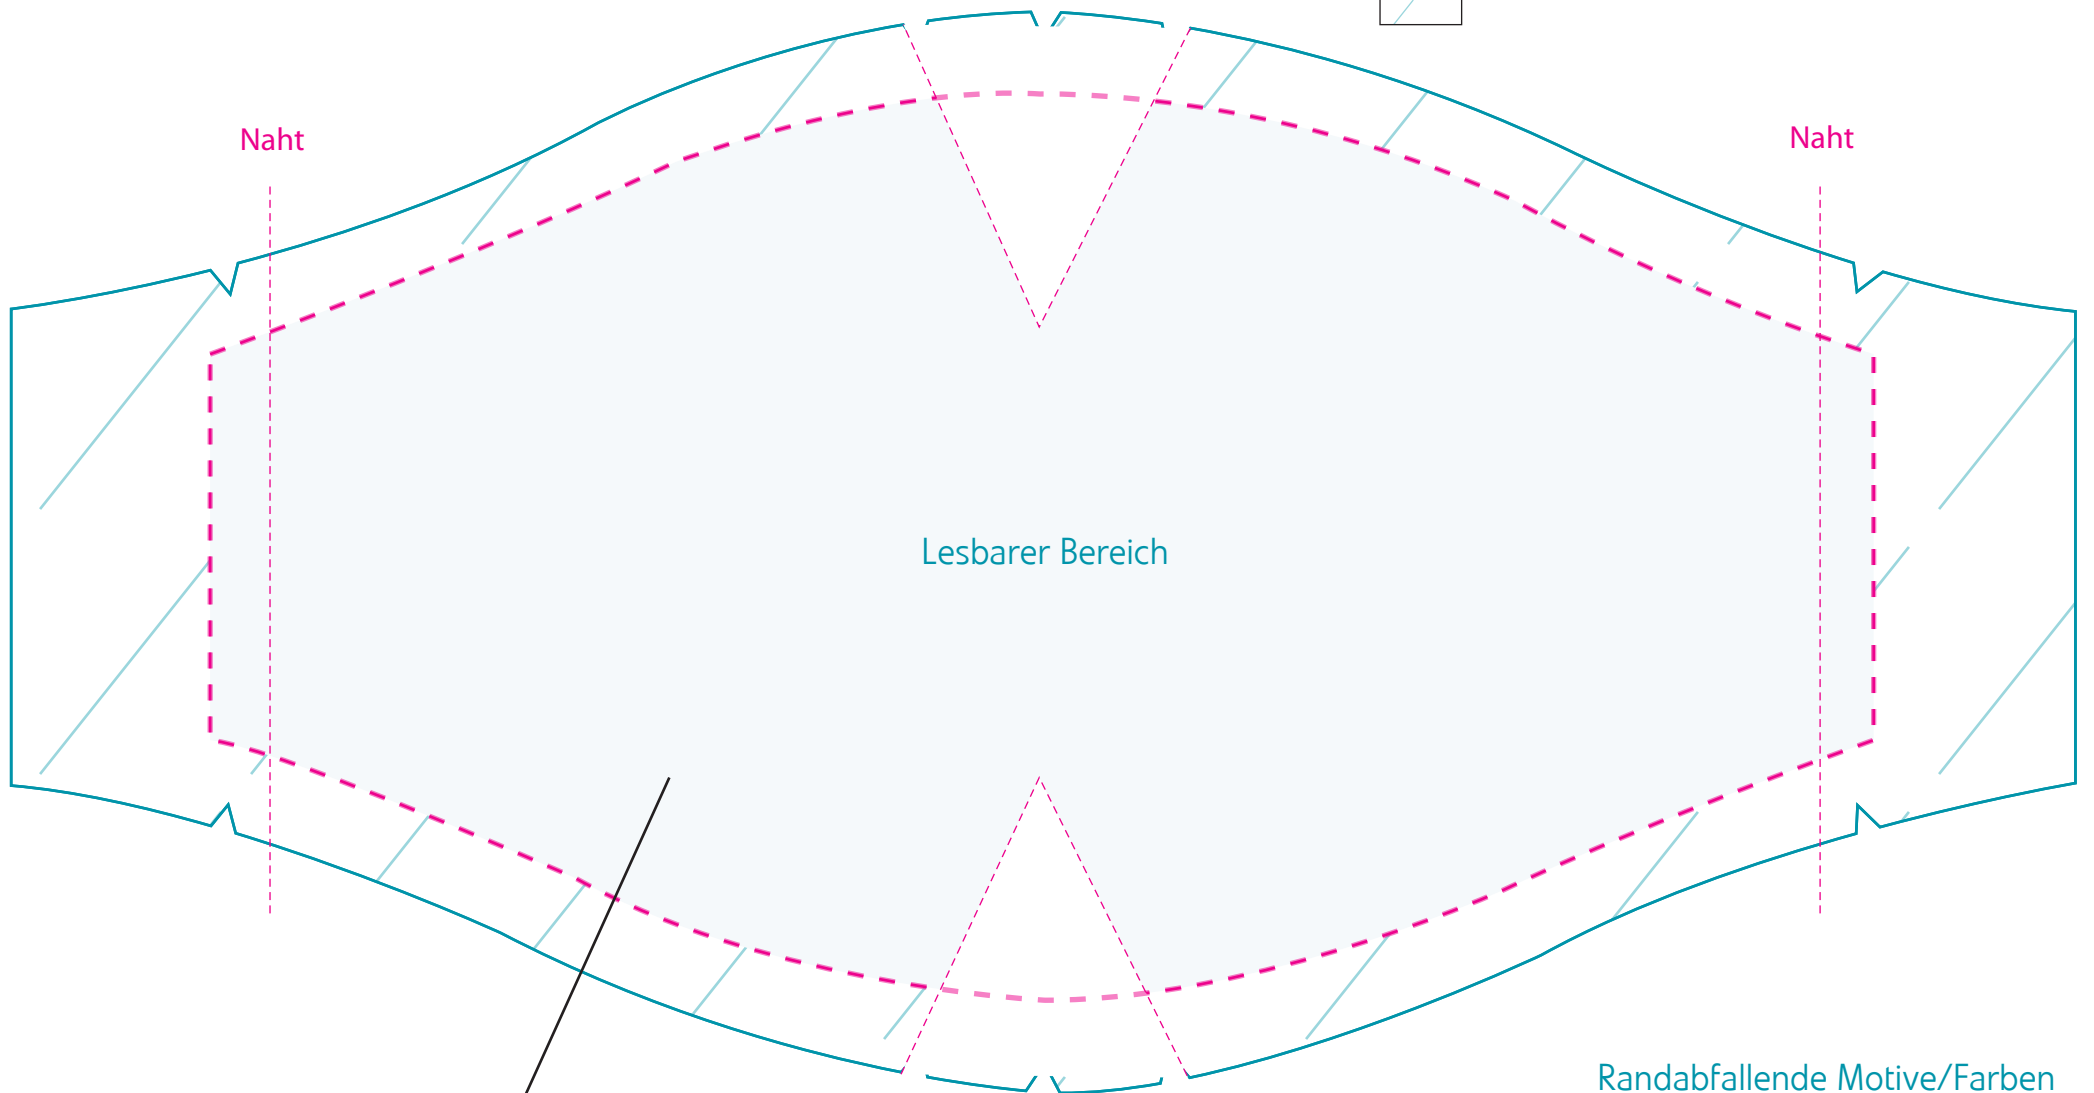

Gesichtsmaske, 4074.0023.00
Vorderseite

-  Schnittmuster: 27,3 x 14,3 cm
-  Sichtbare Druckfläche: 22 x 12 cm
-  Nähte
-  Bereich wird von Einfassung verdeckt

Randabfallende Motive/Farben bis zur Aussenkante anlegen (Schnittmuster)

Bandfarbe (bitte ankreuzen):

Weiss

Schwarz