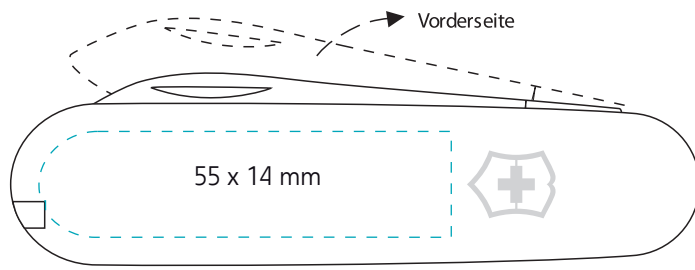

• *Tampoprint* 

Vorderseite mit Emblem, Länge 91 mm

Rückseite ohne Emblem, Länge 91 mm

PC-Daten	EPS, TIF, JPG, PDF, PSD
Mac-Daten	EPS, AI, TIF, PSD, PDF, InDesign
Programm-Versionen	Alle vorhandenen Programm-Versionen finden Sie auf www.bbtrading.ch/daten .
Farben	Farben in Pantone C angeben. 4c-Euroskala-Druck auf Anfrage.
Schriften	Schriften vektorisieren. Ist dies nicht möglich, bitte Schriften (bevorzugt Mac-Schriften) mitliefern.